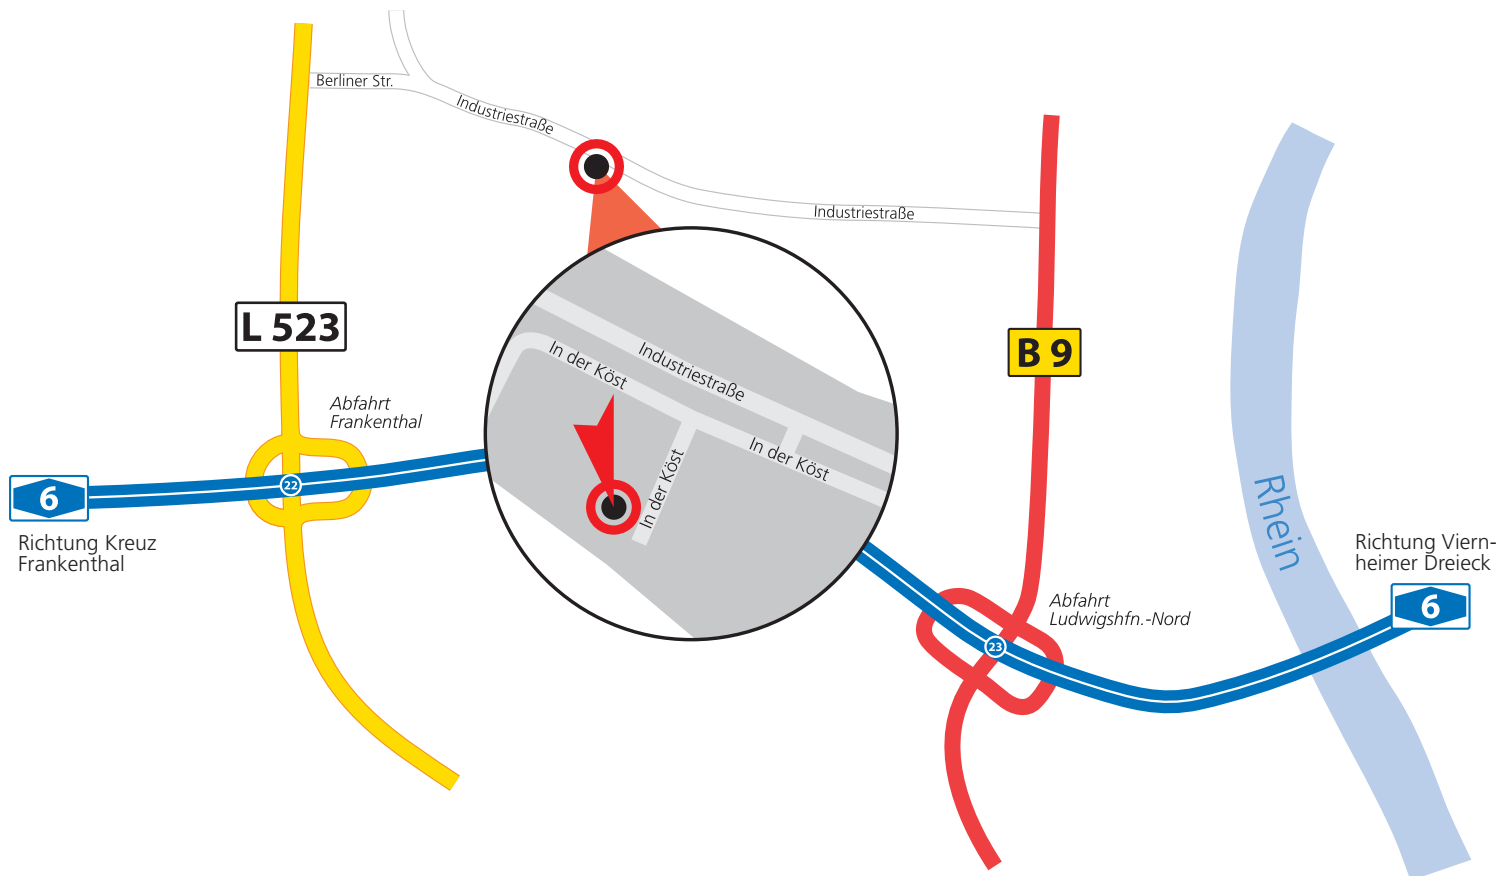

flextem GmbH

In der Köst 9
D-67240 Bobenheim-Roxheim

Telefon +49 (0) 62 39/99 79 9-0

Telefax +49 (0) 62 39/99 79 9-29

E-Mail info@flextem.de

Internet www.flextem.de

WEGBESCHREIBUNG

Von Osten (Frankfurt/Basel)

...erreichen Sie uns per Auto über die A 67 aus Frankfurt/Basel kommend über das Viernheimer Dreieck.

Fahren Sie dort auf die A 6 in Richtung Kaiserslautern. Unmittelbar nach der Rheinbrücke verlassen Sie die Autobahn in Richtung Worms. Die nächste Abfahrt trägt bereits den Namen "Bobenheim-Roxheim". Nach ca. 3 km erreichen Sie linke Hand das Industriegebiet "In der Köst".

Von Westen (Koblenz/Saarbrücken)

...erreichen Sie uns über die A 61 aus Basel/Koblenz bzw. über die A6 aus Saarbrücken/Kaiserslautern.

Fahren Sie auf der A 6 in Richtung Frankfurt und verlassen Sie die Autobahn an der Anschlussstelle "Bobenheim-Roxheim".

Nach ca. 3 km erreichen Sie Bobenheim-Roxheim und biegen die zweite Möglichkeit nach links ab Richtung Silbersee. Nach ca. 2 km biegen Sie rechts in das Industriegebiet "In der Köst" ein.